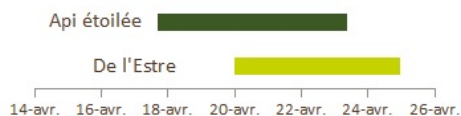

Api étoilée

Malus domestica

Code Infel :

Code GEVES : n.i

Synonyme : Carrée d'hiver, Pentagone, d'Etoile, Etoilée, d'Etoile à longue queue, Api à l'Etoile, En étoile, Star lady apple

Source de l'observation :

Maison de la Biodiversité La Thomassine

Type de sol :

Porte greffe de l'arbre (F) : M106

L'arbre

Floraison

Récolte

Consommation, conservation

Légende