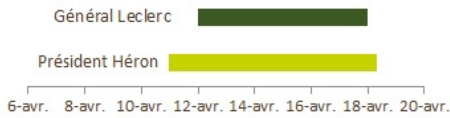

L'arbre

Floraison