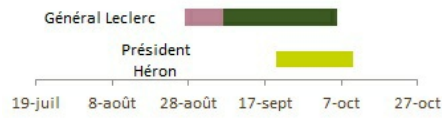

Général Leclerc

Pyrus communis

Code Infel :
Code GEVES : 92429
Synonyme :

Source de l'observation :
Maison de la Biodiversité La
Thomassine
Type de sol :
Porte greffe de l'arbre (F) :
BA 29

L'arbre

Floraison

Récolte

Consommation, conservation

Légende

▼ Général Leclerc

▼ Président Héron

Pollinisation: Conférence, Doyenné du Comice, Passe
Crassane, Williams
Auto-fertilité: Autofertile
Port de l'arbre: Erigé
Floribondité: Bar chart with green, yellow, and orange segments.

Le fruit

Forme de la poire: Piriforme, Ronde
Couleur de fond: Jaune
Surimpression: Brun
Épaisseur épiderme: Epais
Eclatement: 0%
Chute: Un peu

Facilité cueillette: Facile
Calibre/poids: Gros
Fermeté: Ferme
Succulence: Très forte
Qualité gustative: Bar chart with green, yellow, and orange segments.
Utilisation: Poire de table de bonne qualité

Son histoire

Issue de la libre fécondation de Doyenné du Comice dans la pépinière A. Nombrot à Bourg La Reine en 1950. La variété est introduite dans les collections de l'INRA, à Angers, en 1954. Elle est répandue depuis 1974

Particularité : Mise à fruit rapide. A récolter quand le fond de l'épiderme est jaune. Elle se déguste 10-15 jours après la récolte. Malgré sa peau épaisse, elle est très juteuse et très bonne

Sensibilité aux bio-agresseurs

Légende

▼ Général Leclerc

▼ Président Héron

Evaluation participative