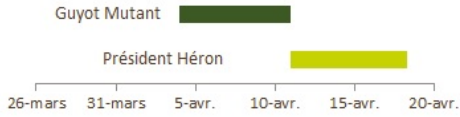

Guyot Mutant

Pyrus communis

Code Infel :
Code GEVES : 91341
Synonyme :

Source de l'observation :
Maison de la Biodiversité La
Thomassine
Type de sol :
Porte greffe de l'arbre (F) :
BA 29

L'arbre

Floraison

Récolte