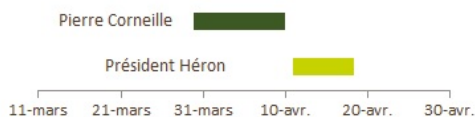

Pierre Corneille

Pyrus communis

Code Infel :
Code GEVES : 91350
Synonyme :

Source de l'observation :
Maison de la Biodiversité La
Thomassine
Type de sol :
Porte greffe de l'arbre (F) :
BA 29

L'arbre

Floraison