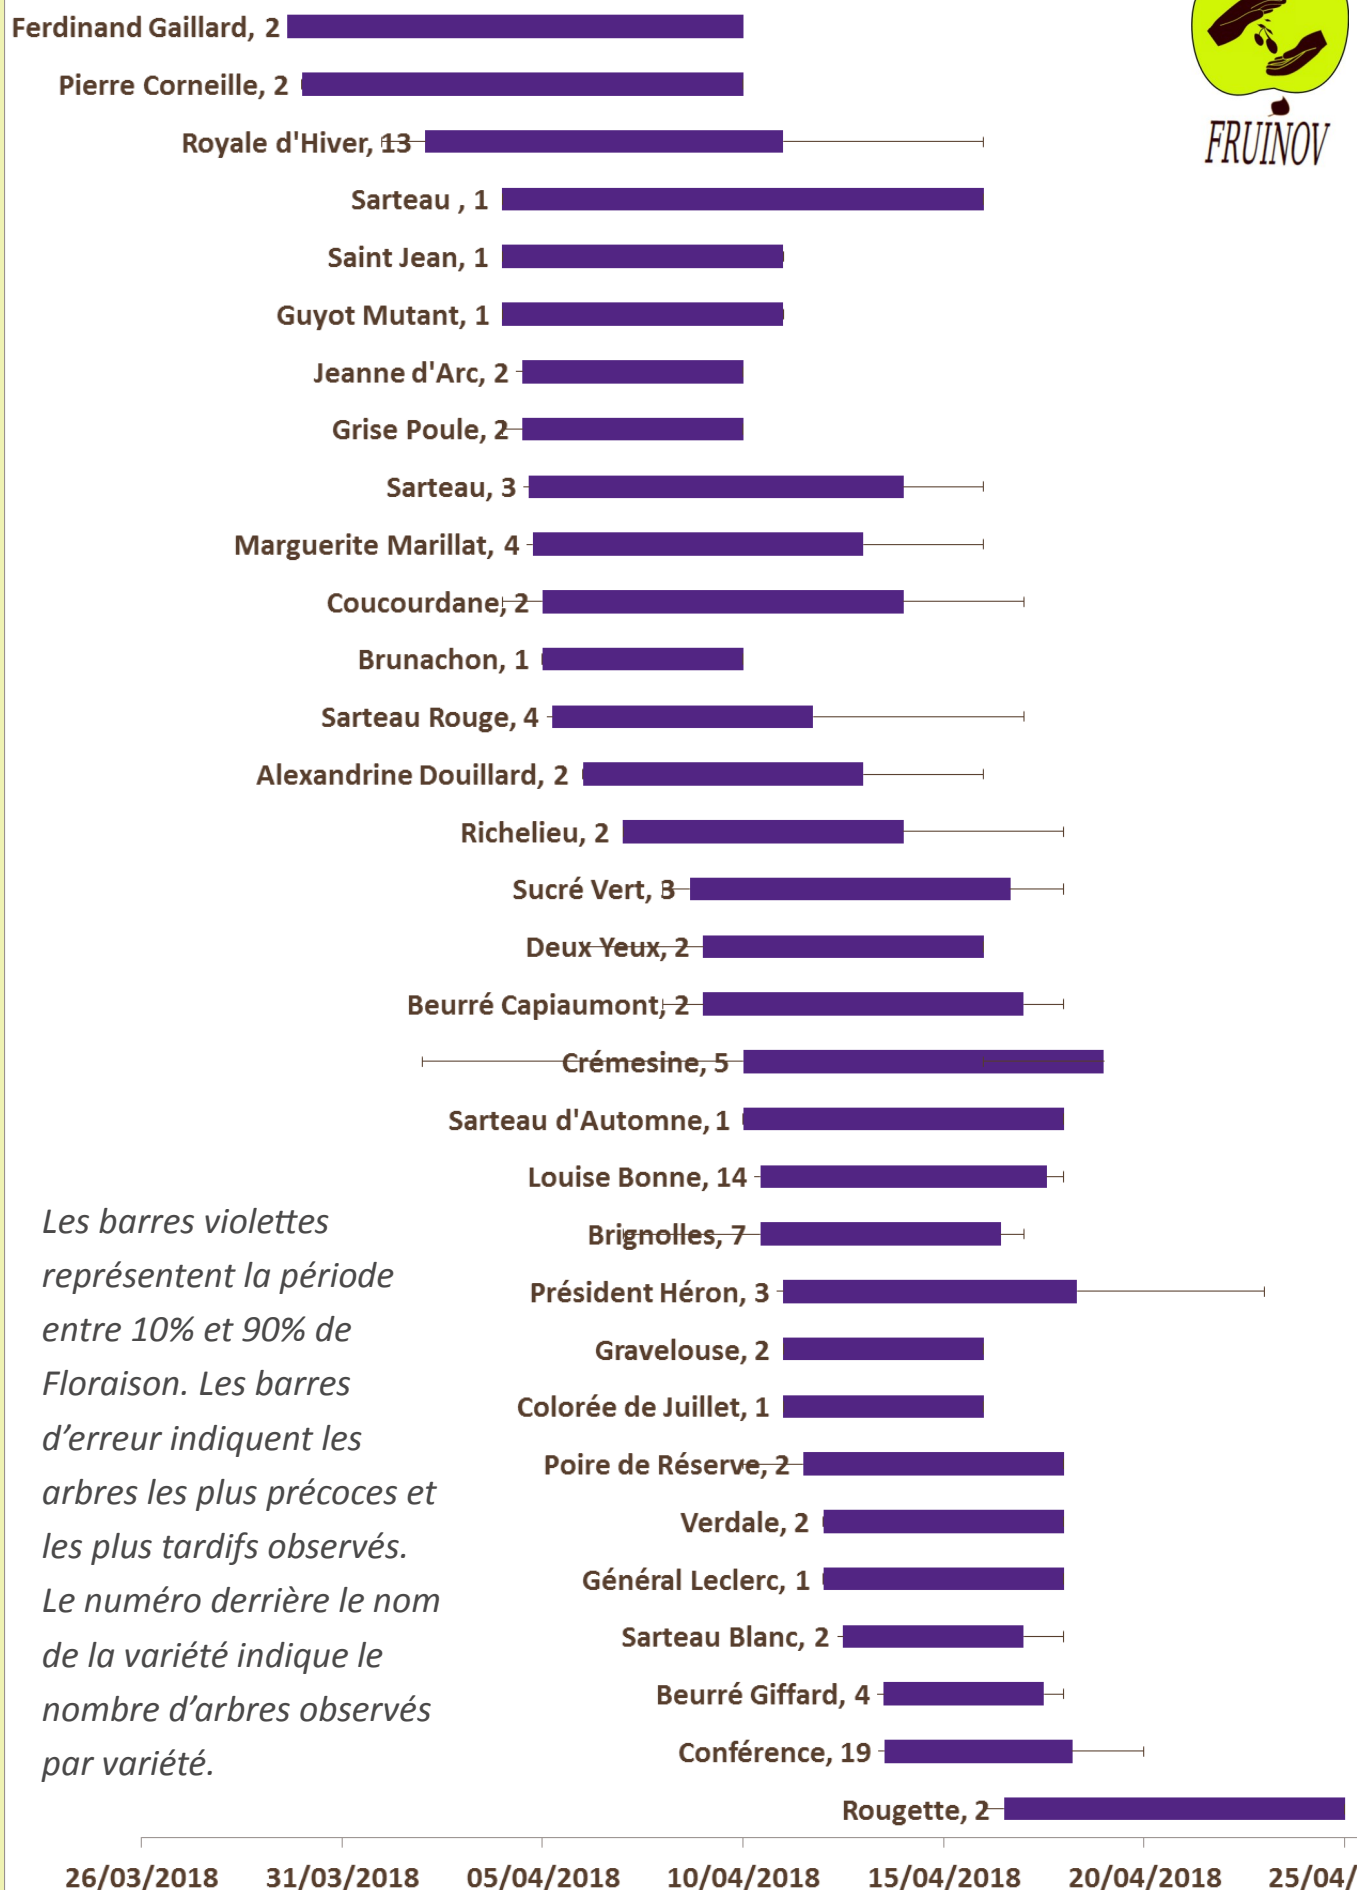

# Floraison des poiriers observée en 2018 à la Thomassine

Les barres violettes représentent la période entre 10% et 90% de Floraison. Les barres d'erreur indiquent les arbres les plus précoces et les plus tardifs observés. Le numéro derrière le nom de la variété indique le nombre d'arbres observés par variété.